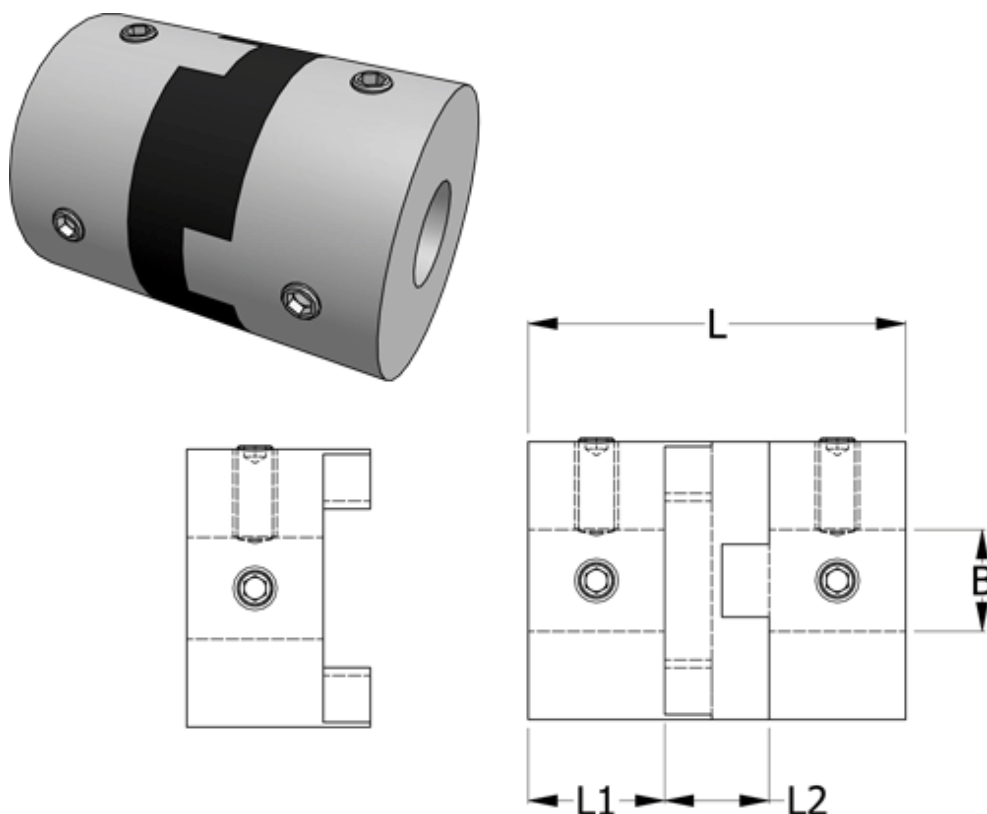

Varenummer: 33218503342  
Beskrivelse: Oldham koblingsnav 850.33.42 Rustfast  
med pinolskrue og gennemgående boring 16

## Mål

B1 = 16  
D = 33.3  
L = 42  
L1 = 15  
L2 = 12

Moment  
(Nm) = 9

Note: Overnævnte varenr. er kun for et koblingsnav. Der går 2 koblingsnav og 1 element til  
= 1 komplet kobling

Skrue = M6